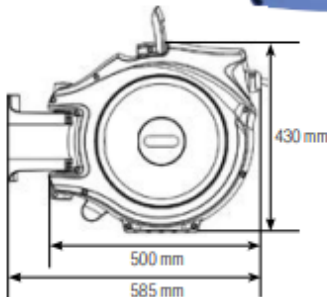

SFACS

votre spécialiste de l'air comprimé

150 € HT

WaterReel Pro

(Température maxi de l'eau = 50°C)

Coque et support mural ultra résistants en polypropylène

Avec système de verrouillage sécurisé

Livré complet avec raccords rapides et pistolet métal

Orientable à 180°

Enroulement autoguidé

Amovible

Accessoires fournis

18,5 m
+2 m*

12 mm
16,5 mm

8 bar

24 bar