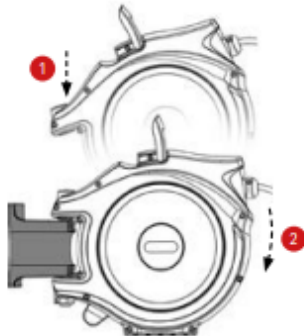

SFACS

votre spécialiste de l'air comprimé

150 € HT

WaterReel Pro

(Température maxi de l'eau = 50°C)

Coque et support mural ultra résistants en polypropylène

Avec système de verrouillage sécurisé

Livré complet avec raccords rapides et pistolet métal

Orientable à 180°

Enroulement autoguidé

Amovible

Accessoires fournis

18,5 m
+2 m*

12 mm
16,5 mm

8 bar

24 bar

8 kg

* Longueur de raccordement avec raccords rapides

SFACS Industrie - info@sfacs-industrie.fr - Tél : 09

Jusqu'à
épuisement
des stocks !

Retrouvez toutes nos promotions
www.sfacs-industrie.fr